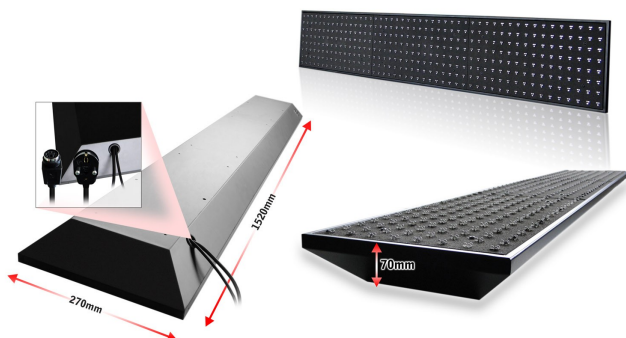

Wyświetlacz służy do wyświetlania płynącego tekstu w trybie monochromatycznym - jednokolorowym.

**Super jasne diody zapewniają widoczność na zewnątrz budynku nawet w dni słoneczne.**

Idąc na przeciw oczekiwaniom klienta nasz Dział Rozwoju Produktu stworzył jedyny dostępny na polskim rynku wyświetlacz tekstowy z możliwością zmiany koloru pisanego tekstu. Urządzenie jest wyposażone również w funkcję nakładania efektów graficznych na tekst. Sterowanie wyświetlaczem odbywa się za pomocą standardowej klawiatury komputerowej USB (w zestawie z wyświetlaczem).

**Rynnowa obudowa dostępna dla modeli:**

- RGB25-2-K (82x22cm)
- RGB25-3-K (122x22cm)
- RGB30-2-K (102x27cm)
- RGB30-3-K (152x27cm)
- RGB30-4-K (202x27cm)

Pozostałe modele posiadają obudowę standard.

**Kodowanie PIN**